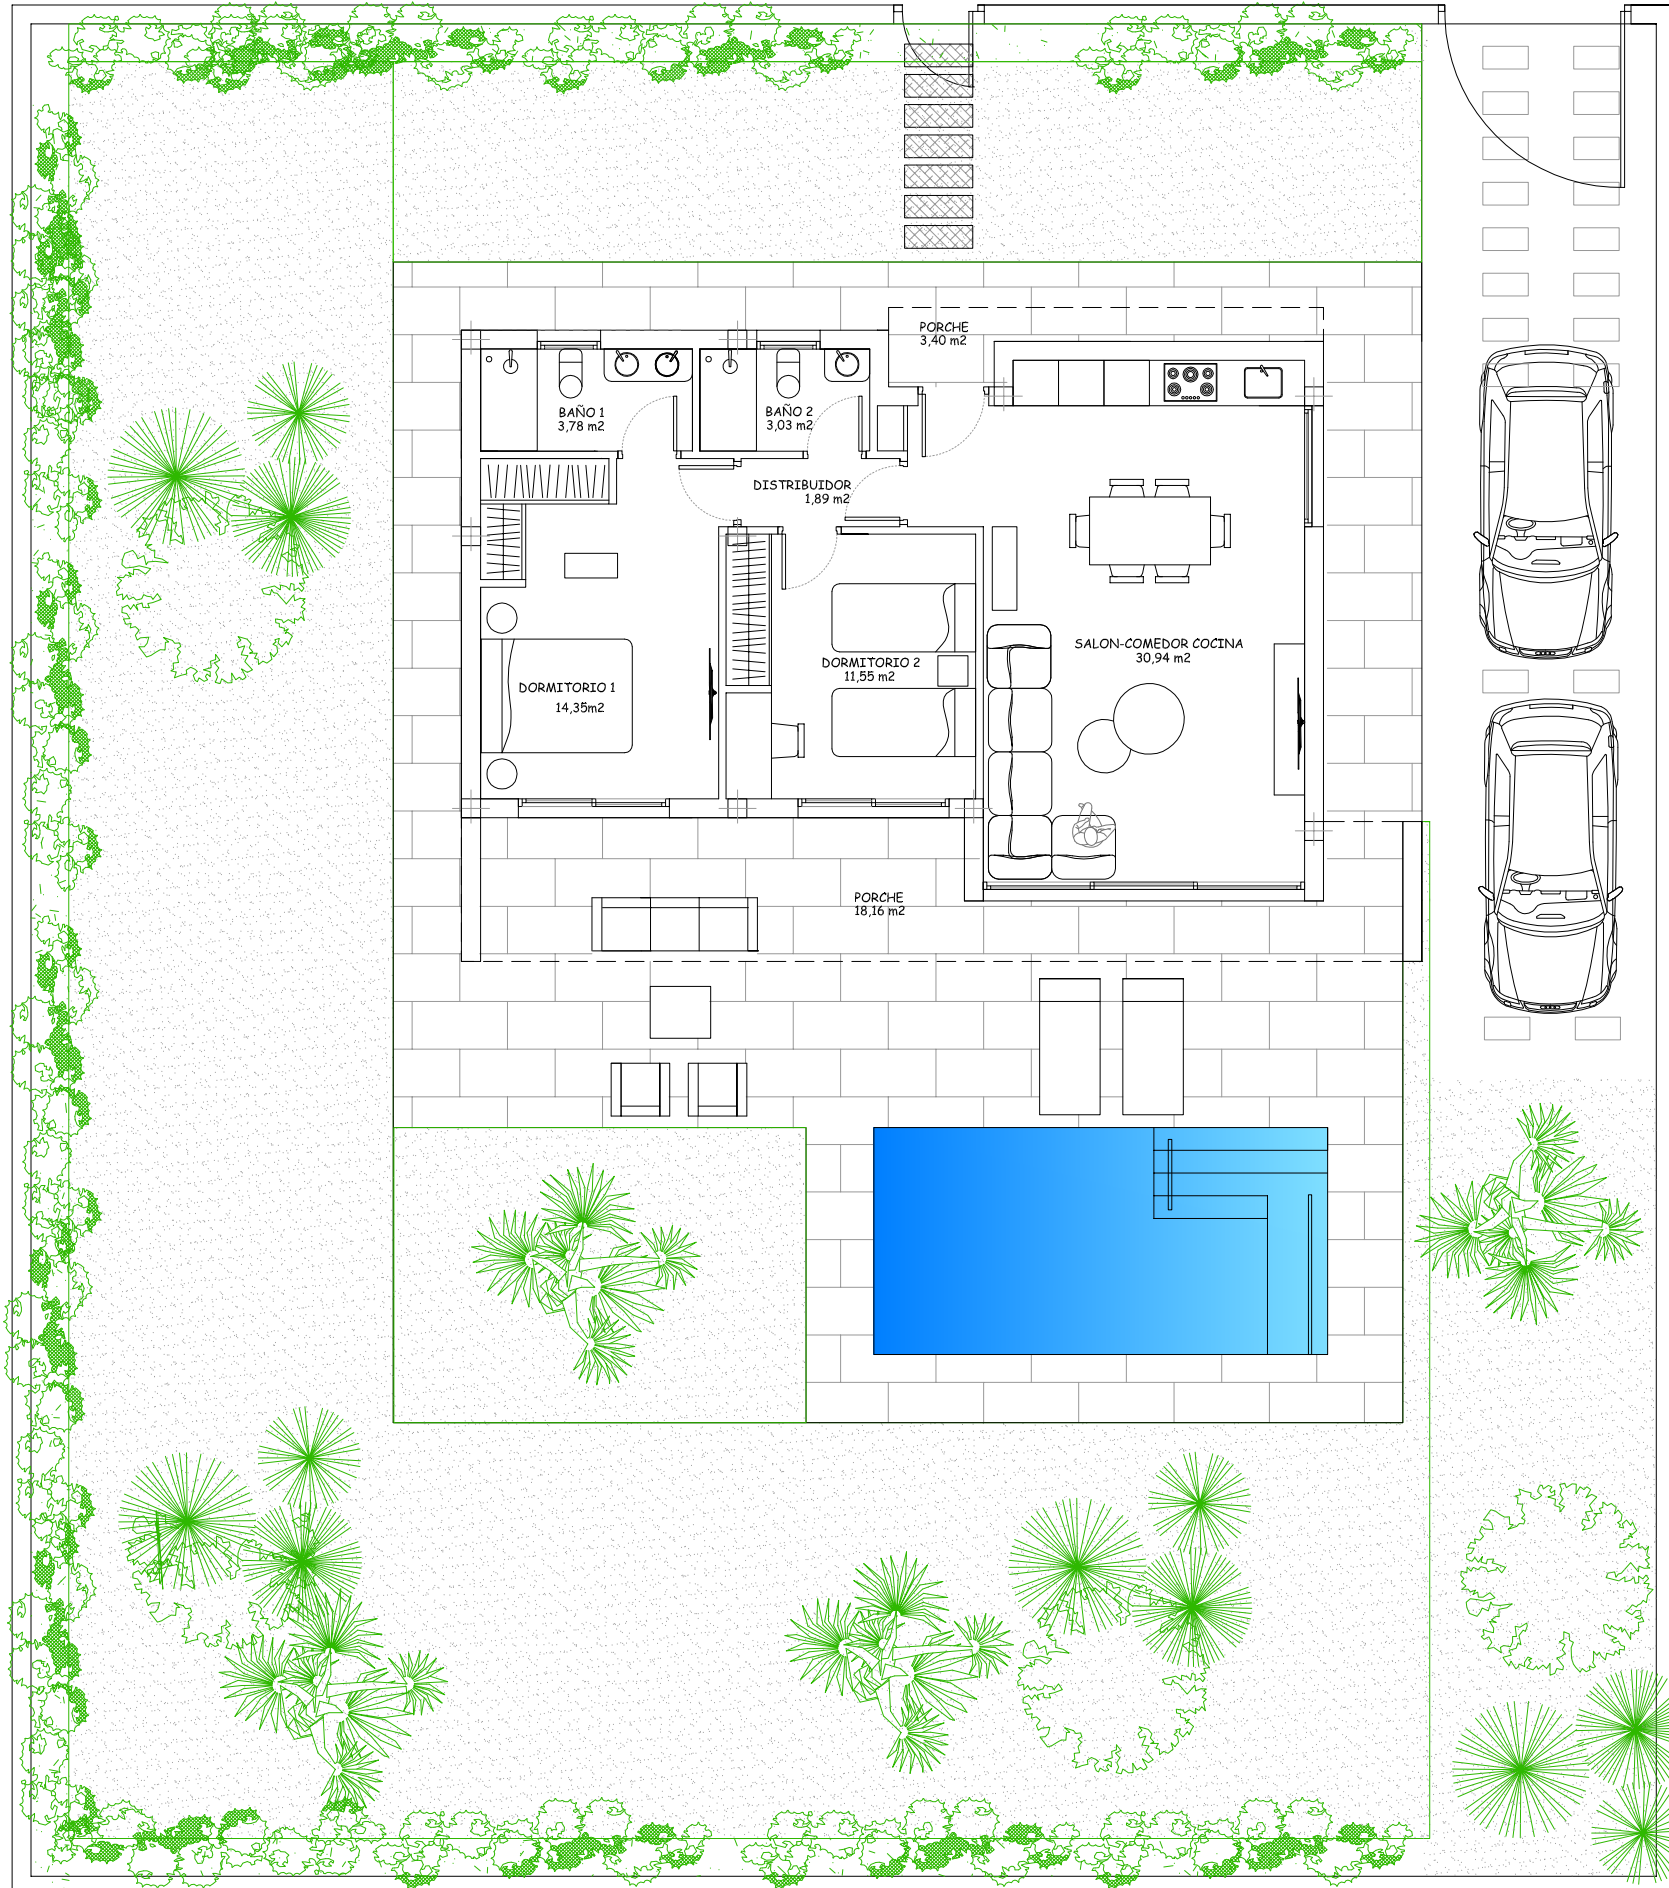

VILLA AZAHAR

PARCELA DE 545 m2 CON PISCINA. VEGA HILLS - COTO RIÑALES

MANZANA N°5

CALLE M								
4	5	6	10	11	12	16	17	18
1	2	3	7	8	9	13	14	15
CALLE L								

VILLA N° 3

CUADRO DE SUPERFICIES

Superficie de parcela/plot	545,00 m ²
Superficie Construida/Built	77,10 m ²
Superficie Const. Porches	22,90 m ²
Superficie Terraza-Piscina	43,90 m ²
Superficie Piscina (6m x 3m)	18,00 m ²
Superficie Jardín/Garden	383,10 m ²
Sup.Total Disfrute	545,00 m ²